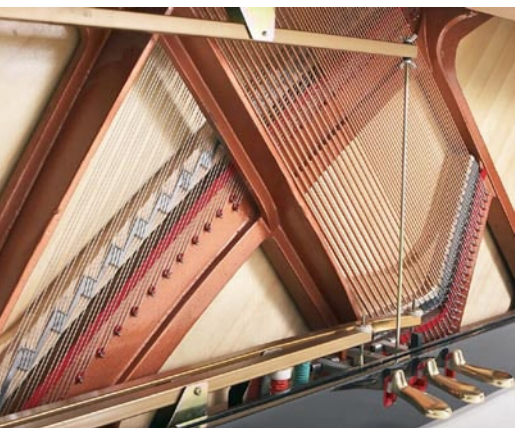

## *Mod. 110 – Stereo*

### *Tehnički podaci*

- Jedinstven dizajn. Otvaranje poklopca omogućuje dodatni volumen zvuka.
- Kompaktna, čvrsta konstrukcija daje maksimum snage zvuka te odličan balans od basa do visokih tonova.
- Multilaminirani štimštok otporan na mikroklimatske promjene daje odličnu stabilnost u držanju štima.
- Wendl & Lungova pijaninska mehanika omogućuje precizan i ujednačen udarac.
- Okvir i podloga klavijature načinjeni su od aluminija i zahvaljujući tome otporni na promjene temperature i vlažnosti.
- Tipke se sastoje od 17 slojeva s dodatnim segmentom tvrdog drva, veoma otpornog na mikroklimatske promjene.
- Wendl & Lungov sistem za prigušivanje zvuka dopušta diskretno sviranje čak i noću.