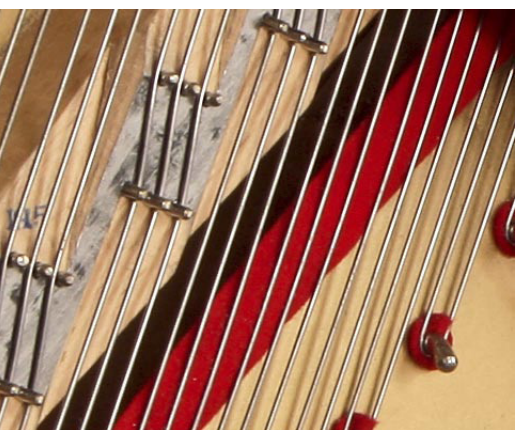

Tehnički podaci

- Profinjen dizajn pijanina s velikim držačem nota,
- Jedinstvena konstrukcija pijanina jamči čist »bečki« ton i atraktivan izgled.
- Multilaminirani štimštok otporan na mikroklimatske promjene daje odličnu stabilnost u držanju štima.
- Wendl & Lungova pijaninska mehanika omogućuje precizan i ujednačen udarac.
- Okvir i podloga klavijature načinjeni su od aluminija i zahvaljujući tome otporni na promjene temperature i vlažnosti.
- Tipke se sastoje od 17 slojeva s dodatnim segmentom tvrdog drva, veoma otpornog na mikroklimatske promjene.
- Pijanino se lako pomiče zahvaljujući velikim kotačima.
- Wendl & Lungov sistem za prigušivanje zvuka dopušta diskretno sviranje čak i noću.
- Metalna ploča iznad pedala štiti drveni dio korpusa oko njih.