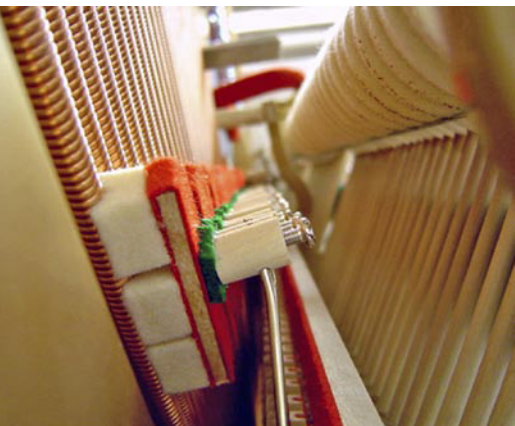

utemeljeno 1910.

Wendl & Lung

Tradicijska – Inovacija

Mod. 122 – Universal

Tehnički podaci

- Precizno konstruirana zvučnica ugrađena u čvrstu konstrukciju donjeg drvenog okvira proizvodi osobito zvonak, bogat zvuk.
- Multilaminirani štimštok otporan na mikroklimatske promjene daje odličnu stabilnost u držanju štima.
- Wendl & Lungova pijaninska mehanika omogućuje precizan i ujednačen udarac.
- Okvir i podloga klavijature načinjeni su od aluminija i zahvaljujući tome otporni na promjene temperature i vlažnosti.
- Tipke se sastoje od 17 slojeva s dodatnim segmentom tvrdog drva, veoma otpornog na mikroklimatske promjene.
- Pijanino se lako pomiče zahvaljujući velikim kotačima.
- Wendl & Lungov sistem za prigušivanje zvuka dopušta diskretno sviranje čak i noću.
- Metalna ploča iznad pedala štiti drveni dio korpusa oko njih.