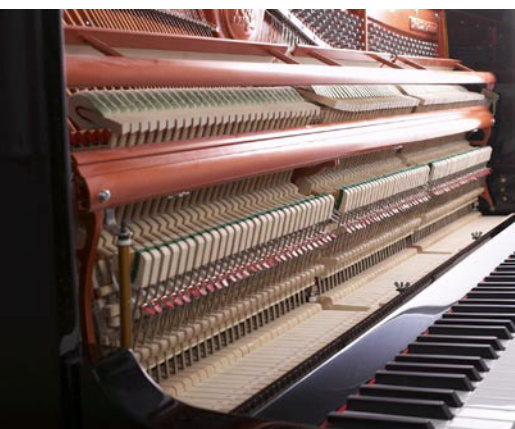

utemeljeno 1910.

Wendl & Lung

Tradicijska – Inovacija

Mod. 122 – Universal

Tehnički podaci

- Precizno konstruirana zvučnica ugrađena u čvrstu konstrukciju donjeg drvenog okvira proizvodi osobito zvonak, bogat zvuk.
- Multilaminirani štimštok otporan na mikroklimatske promjene daje odličnu stabilnost u držanju štima.
- Wendl & Lungova pijaninska mehanika omogućuje precizan i ujednačen udarac.
- Okvir i podloga klavijature načinjeni su od aluminija i zahvaljujući tome otporni na promjene temperature i vlažnosti.
- Tipke se sastoje od 17 slojeva s dodatnim segmentom tvrdog drva, veoma otpornog na mikroklimatske promjene.
- Pijanino se lako pomiče zahvaljujući velikim kotačima.
- Wendl & Lungov sistem za prigušivanje zvuka dopušta diskretno sviranje čak i noću.
- Metalna ploča iznad pedala štiti drveni dio korpusa oko njih.